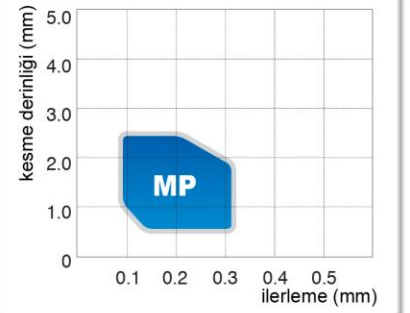

2. Kararlı takım ömrü

Azaltılmış kesme kuvveti; yüksek hız ve yüksek ilerlemede kararlı takım ömrünü verir

Tavsiye edilen kesme değerleri

Malzeme sınıfı	Malzeme özelliği (DIN)	NC3225 Min.<Tavsiye edilen<Mak.
Düşük karbonlu çelik	C10E, C10R	200 < 250-290 < 600
	C22, C22E C22R	200 < 230-528 < 600
Karbon çeliği	C40, C40E, C40R	100 < 120-230 < 350
	C45, C45E, C45R	100 < 120-250 < 350
	C55, C55E, C55R	100 < 150-300 < 350
Rulman çeliği	100Cr6	200 < 240-350 < 400
Alaşımlı çelikler	NiCrMo	70 < 70-250 < 350
	20CrMo5	70 < 120-300 < 350

Negatif tip

Pozitif tip

Kesme performansı

C55 (Sıcak dövme)

- İş parçası adı : Porya göbeği
- vc = 240 m/dak
- ap = 1.5 mm
- fn = 0.3 mm/dev
- Sulu kesim
- WNMG080408-MP / NC3225

NC3225-MP 33 adet/köşe
Rakip firma 25 adet/köşe