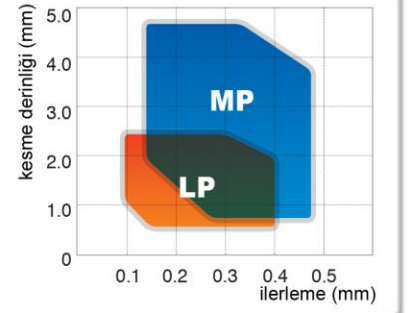

Tavsiye edilen kesme değerleri

Malzeme sınıfı	Malzeme özelliği (DIN)	NC3225 Min.<Tavsiye edilen<Mak.
Düşük karbonlu çelik	C10E, C10R	200 < 250-290 < 600
	C22, C22E C22R	200 < 230-528 < 600
Karbon çeliği	C40, C40E, C40R	100 < 120-230 < 350
	C45, C45E, C45R	100 < 120-250 < 350
	C55, C55E, C55R	100 < 150-300 < 350
Rulman çeliği	100Cr6	200 < 240-350 < 400
Alaşımlı çelikler	NiCrMo	70 < 70-250 < 350
	20CrMo5	70 < 120-300 < 350

Negatif tip

Pozitif tip