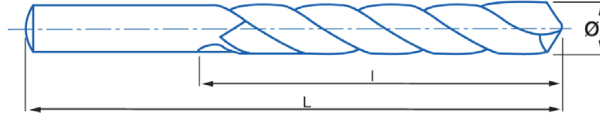

Ø (mm) h8	L (mm)	I (mm)		FİYAT EUR
10,60	133	87	5	
10,70	142	94	5	
10,80	142	94	5	
10,90	142	94	5	
11,00	142	94	5	
11,10	142	94	5	
11,20	142	94	5	
11,30	142	94	5	
11,40	142	94	5	
11,50	142	94	5	
11,60	142	94	5	
11,70	142	94	5	
11,80	142	94	5	
11,90	151	101	5	
12,00	151	101	5	
12,50	151	101	5	
13,00	151	101	5	

19 PARÇA MATKAP UCU SETİ HSS

KOD	ÖLÇÜ	FİYAT EUR
DC338S	1-10mmx0,5 HSS	

19 PARÇA MATKAP UCU SETİ HSSCO5

KOD	ÖLÇÜ	FİYAT EUR
DC338SC05	1-10mmx0,5 HSSCO5	

Ø (mm) h8	L (mm)	I (mm)		FİYAT EUR
1,00	34	12	10	
1,50	40	18	10	
2,00	49	24	10	
2,50	57	30	10	
2,70	61	33	10	
3,00	61	33	10	
3,10	65	36	10	
3,20	65	36	10	
3,30	65	36	10	
3,50	70	39	10	
3,70	70	39	10	
4,00	75	43	10	
4,10	75	43	10	
4,20	75	43	10	
4,50	80	47	10	
4,80	86	52	10	
4,90	86	52	10	
5,00	86	52	10	
5,20	86	52	10	

Ø (mm) h8	L (mm)	I (mm)		FİYAT EUR
5,50	93	57	10	
6,00	93	57	10	
6,50	101	63	10	
6,80	109	69	10	
7,00	109	69	10	
7,50	109	69	10	
8,00	117	75	10	
8,50	117	75	5	
9,00	125	81	5	
9,50	125	81	5	
10,00	133	87	5	
10,20	133	87	5	
10,50	133	87	5	
11,00	142	94	5	
11,50	142	94	5	
12,00	151	101	5	
12,50	151	101	5	
13,00	151	101	5	