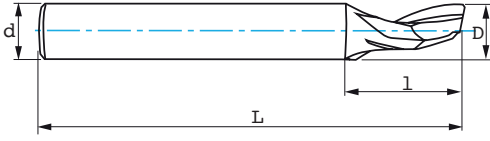

HSS Type W Z 1 REF 4412

D (mm)	d (mm)	L (mm)	l (mm)	FİYAT EUR
3,00	8	60	12	
4,00	8	60	12	
5,00	8	60	12	
6,00	8	60	14	
8,00	8	80	15	
10,00	10	80	15	

HSS Type W Y Z 1 REF 4414