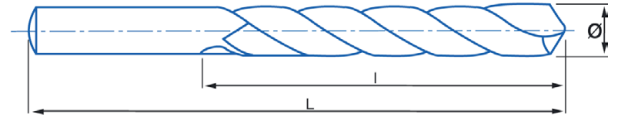

**HSSE  
Co5**

**DIN  
338N**

**REF  
1016**

Ø (mm) h8	L (mm)	I (mm)		FİYAT EUR
0,50	22	6	10	
0,60	27	7	10	
0,70	28	9	10	
0,80	30	10	10	
0,90	32	11	10	
1,00	34	12	10	
1,10	36	14	10	
1,20	38	16	10	
1,30	38	16	10	
1,40	40	18	10	
1,50	40	18	10	
1,60	43	20	10	
1,70	43	20	10	
1,80	46	22	10	
1,90	46	22	10	
2,00	49	24	10	
2,10	49	24	10	
2,20	53	27	10	
2,30	53	27	10	
2,40	57	30	10	
2,50	57	30	10	
2,60	57	30	10	
2,70	61	33	10	
2,80	61	33	10	
2,90	61	33	10	
3,00	61	33	10	
3,10	65	36	10	
3,20	65	36	10	
3,30	65	36	10	
3,40	70	39	10	
3,50	70	39	10	
3,60	70	39	10	
3,70	70	39	10	
3,80	75	43	10	
3,90	75	43	10	
4,00	75	43	10	
4,10	75	43	10	

Ø (mm) h8	L (mm)	I (mm)		FİYAT EUR
4,20	75	43	10	
4,30	80	47	10	
4,40	80	47	10	
4,50	80	47	10	
4,60	80	47	10	
4,70	80	47	10	
4,80	86	52	10	
4,90	86	52	10	
5,00	86	52	10	
5,10	86	52	10	
5,20	86	52	10	
5,30	86	52	10	
5,40	93	57	10	
5,50	93	57	10	
5,60	93	57	10	
5,70	93	57	10	
5,80	93	57	10	
5,90	93	57	10	
6,00	93	57	10	
6,10	101	63	10	
6,20	101	63	10	
6,30	101	63	10	
6,40	101	63	10	
6,50	101	63	10	
6,60	101	63	10	
6,70	101	63	10	
6,80	109	69	10	
6,90	109	69	10	
7,00	109	69	10	
7,10	109	69	10	
7,20	109	69	10	
7,30	109	69	10	
7,40	109	69	10	
7,50	109	69	10	
7,60	117	75	10	
7,70	117	75	10	
7,80	117	75	10	