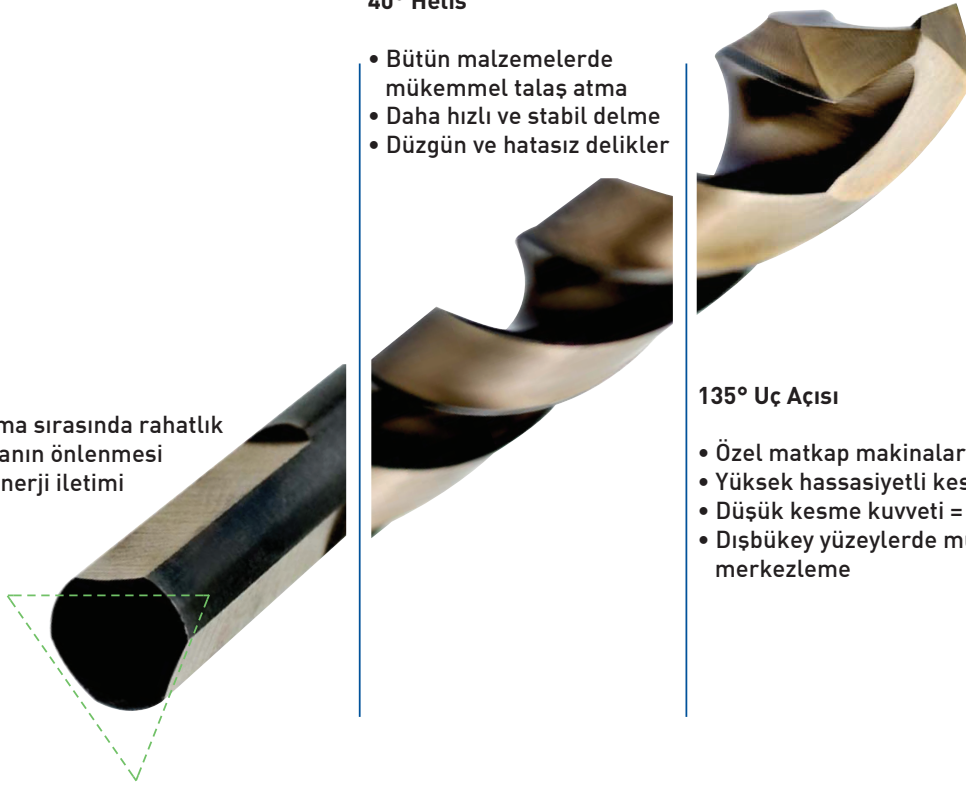

3-Köşe Saplı

- Optimum sıkma
- Bağlantı sökme-takma sırasında rahatlık
- Mandrende kaydırmanın önlenmesi
- Delme ucuna ideal enerji iletimi