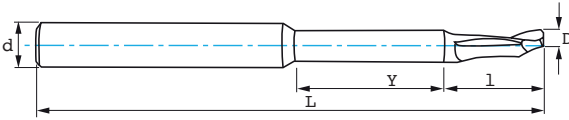

D (mm)	d (mm)	L (mm)	l (mm)	Y (mm)	FİYAT EUR
4,00	8	80	16	29	
5,00	8	80	16	29	
6,00	8	90	16	29	
8,00	8	100	28	40	

HSS Type W Y Z 1 REF 4417