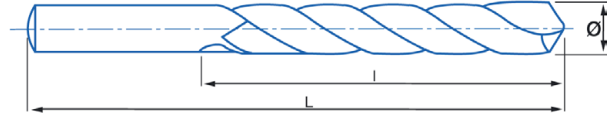

HSS

DIN
338H

REF
1012

Ø (mm) h8	L (mm)	l (mm)		FİYAT EUR
1,00	34	12	10	
1,50	40	18	10	
2,00	49	24	10	
2,50	57	30	10	
3,00	61	33	10	
3,50	70	39	10	
4,00	75	43	10	
4,50	80	47	10	
5,00	86	52	10	
5,50	93	57	10	
6,00	93	57	10	
6,50	101	63	10	
7,00	109	69	10	
7,50	109	69	10	
8,00	117	75	10	
8,50	117	75	10	
9,00	125	81	10	
9,50	125	81	10	
10,00	133	87	10	
10,50	133	87	5	
11,00	142	94	5	
11,50	142	94	5	
12,00	151	101	5	
12,50	151	101	5	
13,00	151	101	5