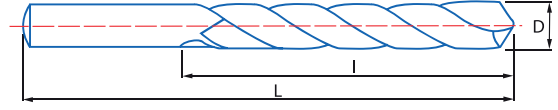

**BITS UÇ SETİ 31 PARÇA (67769)**

ÖLÇÜ	ADET	FİYAT EUR
PH1	2	
PH2	3	
PH3	1	
PZ1	2	
PZ2	8	
PZ3	2	
T10	1	
T15	2	
T20	2	
T25	3	
T30	3	
T40	1	

Ø (mm) h8	L (mm)	I (mm)		FİYAT EUR
1,00	34	12	10	
1,10	36	14	10	
1,20	38	16	10	
1,30	38	16	10	
1,40	40	18	10	
1,50	40	18	10	
1,60	43	20	10	
1,70	43	20	10	
1,80	46	22	10	
1,90	46	22	10	
2,00	49	24	10	
2,10	49	24	10	
2,20	53	27	10	
2,30	53	27	10	
2,40	57	30	10	
2,50	57	30	10	
2,60	57	30	10	
2,70	61	33	10	
2,80	61	33	10	
2,90	61	33	10	
3,00	61	33	10	
3,10	65	36	10	
3,20	65	36	10	
3,30	65	36	10	
3,40	70	39	10	
3,50	70	39	10	
3,60	70	39	10	
3,70	70	39	10	
3,80	75	43	10	
3,90	75	43	10	
4,00	75	43	10	
4,10	75	43	10	
4,20	75	43	10	
4,30	80	47	10	
4,40	80	47	10	
4,50	80	47	10	
4,60	80	47	10	
4,70	80	47	10	
4,80	86	52	10	
4,90	86	52	10	
5,00	86	52	10	