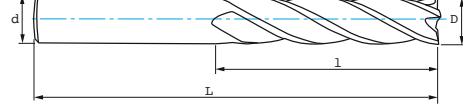

STANDART UZUN KARBÜR PARMAK FREZE

D (mm)	d (mm)	L (mm)	l (mm)	Z	FİYAT EUR
12	12	150	50	4	
14	14	150	50	4	
16	16	150	50	4	
18	18	150	55	4	
20	20	150	55	4