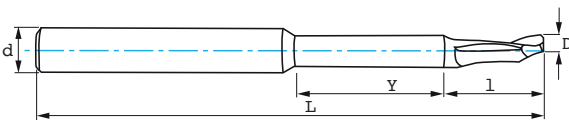

D (mm)	d (mm)	L (mm)	l (mm)	Y (mm)	FİYAT EUR
5,00	8	100	35	20