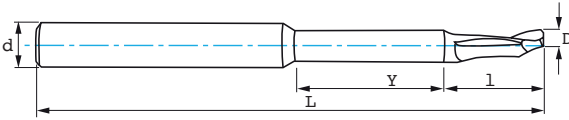

D (mm)	d (mm)	L (mm)	l (mm)	Y (mm)	FİYAT EUR
4,00	8	80	16	29	
5,00	8	80	16	29	
6,00	8	90	16	29	
8,00	8	100	28	40	

HSS **Type W** **Y** **Z 1** **REF 4417**