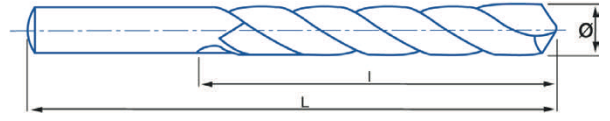

HSSE
Co5

DIN
338

Type
W

REF
1020

Ø (mm) h8	L (mm)	l (mm)		FİYAT EUR
1,00	34	12	10	
1,50	40	18	10	
2,00	49	24	10	
2,50	57	30	10	
2,80	61	33	10	
3,00	61	33	10	
3,10	65	36	10	
3,20	65	36	10	
3,30	65	36	10	
3,50	70	39	10	
3,60	70	39	10	
3,70	70	39	10	
3,80	75	43	10	
4,00	75	43	10	
4,10	75	43	10	
4,20	75	43	10	
4,30	80	47	10	
4,50	80	47	10	
4,60	80	47	10	
4,80	86	52	10	
5,00	86	52	10	
5,10	86	52	10	
5,20	86	52	10	
5,50	93	57	10	

Ø (mm) h8	L (mm)	l (mm)		FİYAT EUR
5,70	93	57	10	
5,90	93	57	10	
6,00	93	57	10	
6,50	101	63	10	
6,80	109	69	10	
7,00	109	69	10	
7,20	109	69	10	
7,50	109	69	10	
8,00	117	75	10	
8,50	117	75	5	
8,80	125	81	5	
9,00	125	81	5	
9,10	125	81	5	
9,50	125	81	5	
10,00	133	87	5	
10,20	133	87	5	
10,50	133	87	5	
11,00	142	94	5	
11,10	142	94	5	
11,50	142	94	5	
11,80	142	94	5	
12,00	151	101	5	
12,50	151	101	5	
13,00	151	101	5