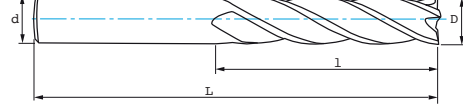

STANDART UZUN KARBÜR PARMAK FREZE

D (mm)	d (mm)	L (mm)	l (mm)	Z	FİYAT EUR
12	12	150	50	4	
14	14	150	50	4	
16	16	150	50	4	
18	18	150	55	4	
20	20	150	55	4