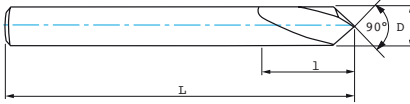

NC PUNTA MATKABI

D (mm)	L (mm)	l (mm)		FİYAT EUR
3	50	10	1	
4	52	12	1	
5	60	15	1	
6	66	20	1	
8	79	25	1	
10	89	25	1	
12	102	30	1	
16	115	35	1	
20	131	40	1	
25	138	45	1