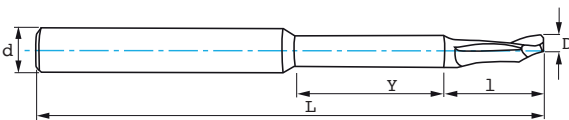

D (mm)	d (mm)	L (mm)	l (mm)	Y (mm)	FİYAT EUR
5,00	8	100	35	20