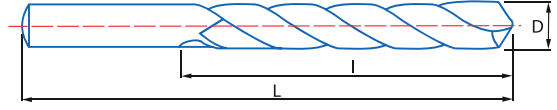

**BITS UÇ SETİ 31 PARÇA (67769)**

ÖLÇÜ	ADET	FİYAT EUR
PH1	2	
PH2	3	
PH3	1	
PZ1	2	
PZ2	8	
PZ3	2	
T10	1	
T15	2	
T20	2	
T25	3	
T30	3	
T40	1	

Ø (mm) h8	L (mm)	I (mm)		FİYAT EUR
1,00	34	12	10	
1,10	36	14	10	
1,20	38	16	10	
1,30	38	16	10	
1,40	40	18	10	
1,50	40	18	10	
1,60	43	20	10	
1,70	43	20	10	
1,80	46	22	10	
1,90	46	22	10	
2,00	49	24	10	
2,10	49	24	10	
2,20	53	27	10	
2,30	53	27	10	
2,40	57	30	10	
2,50	57	30	10	
2,60	57	30	10	
2,70	61	33	10	
2,80	61	33	10	
2,90	61	33	10	
3,00	61	33	10	
3,10	65	36	10	
3,20	65	36	10	
3,30	65	36	10	
3,40	70	39	10	
3,50	70	39	10	
3,60	70	39	10	
3,70	70	39	10	
3,80	75	43	10	
3,90	75	43	10	
4,00	75	43	10	
4,10	75	43	10	
4,20	75	43	10	
4,30	80	47	10	
4,40	80	47	10	
4,50	80	47	10	
4,60	80	47	10	
4,70	80	47	10	
4,80	86	52	10	
4,90	86	52	10	
5,00	86	52	10	