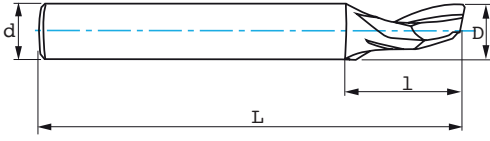

HSS **Type W** **Z 1** **REF 4412**

D (mm)	d (mm)	L (mm)	l (mm)	FİYAT EUR
3,00	8	60	12	
4,00	8	60	12	
5,00	8	60	12	
6,00	8	60	14	
8,00	8	80	15	
10,00	10	80	15	

HSS **Type W** **Y** **Z 1** **REF 4414**